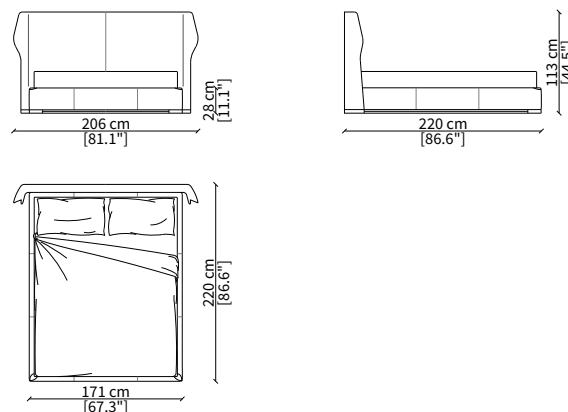

Bed available exclusively without storage.

AGIO

Design Umberto Asnago

LETTI / BEDS

cod. 17324

Letto per materasso 140x200 cm / Bed mattress size 140x200 cm

cod. 17325

Letto per materasso 160x200 cm / Bed mattress size 160x200 cm

cod. 17326

Letto per materasso 180x200 cm / Bed mattress size 180x200 cm

Dimensioni espresse in cm se non diversamente indicato.
L'Azienda si riserva il diritto di apportare modifiche ai modelli senza preavviso.
Tolleranza sulle misure indicate di +/- 2%.