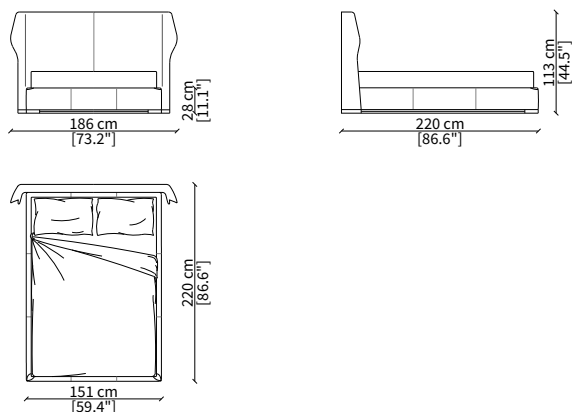

Bed available exclusively without storage.

AGIO

Design Umberto Asnago

LETTI / BEDS

cod. 17324

Letto per materasso 140x200 cm / Bed mattress size 140x200 cm

cod. 17325

Letto per materasso 160x200 cm / Bed mattress size 160x200 cm

cod. 17326

Letto per materasso 180x200 cm / Bed mattress size 180x200 cm

Dimensioni espresse in cm se non diversamente indicato.
L'Azienda si riserva il diritto di apportare modifiche ai modelli senza preavviso.
Tolleranza sulle misure indicate di +/- 2%.