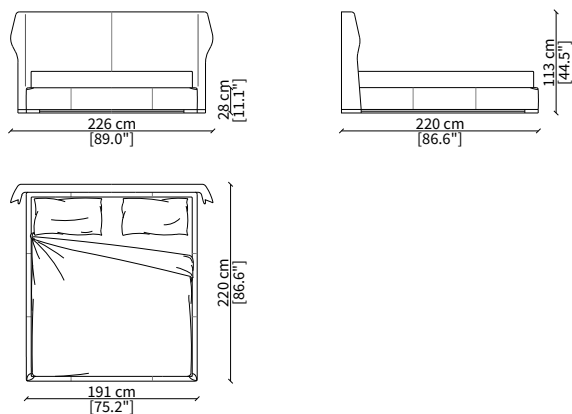

Bed available exclusively without storage.

AGIO

Design Umberto Asnago

LETTI / BEDS

cod. 17324

Letto per materasso 140x200 cm / Bed mattress size 140x200 cm

cod. 17325

Letto per materasso 160x200 cm / Bed mattress size 160x200 cm

cod. 17326

Letto per materasso 180x200 cm / Bed mattress size 180x200 cm

Dimensioni espresse in cm se non diversamente indicato.
L'Azienda si riserva il diritto di apportare modifiche ai modelli senza preavviso.
Tolleranza sulle misure indicate di +/- 2%.